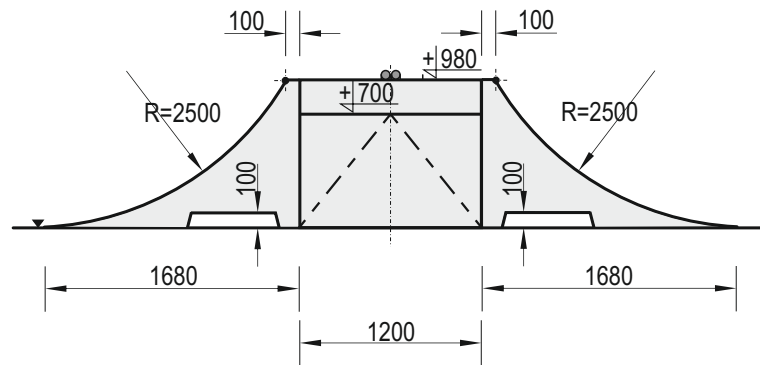

Symbol:

105098

Uwagi:

Box 980 + 2x Coping Ramp 980 + Bank 700 + Curb 980

Przeznaczenie:

Sportowe

Skala:

1:50

Widok z przodu

Widok z boku

Widok z góry

Charakterystyka urządzenia

- W skład zestawu wchodzi Box 980 + 2x Coping Ramp 980 + Bank 700 + Curb 980
- Konstrukcja urządzenia wykonana z betonu klasy B30, oraz elementów stalowych ocynkowanych
- Wszystkie elementy metalowe w urządzeniu ocynkowane są metodą ogniową