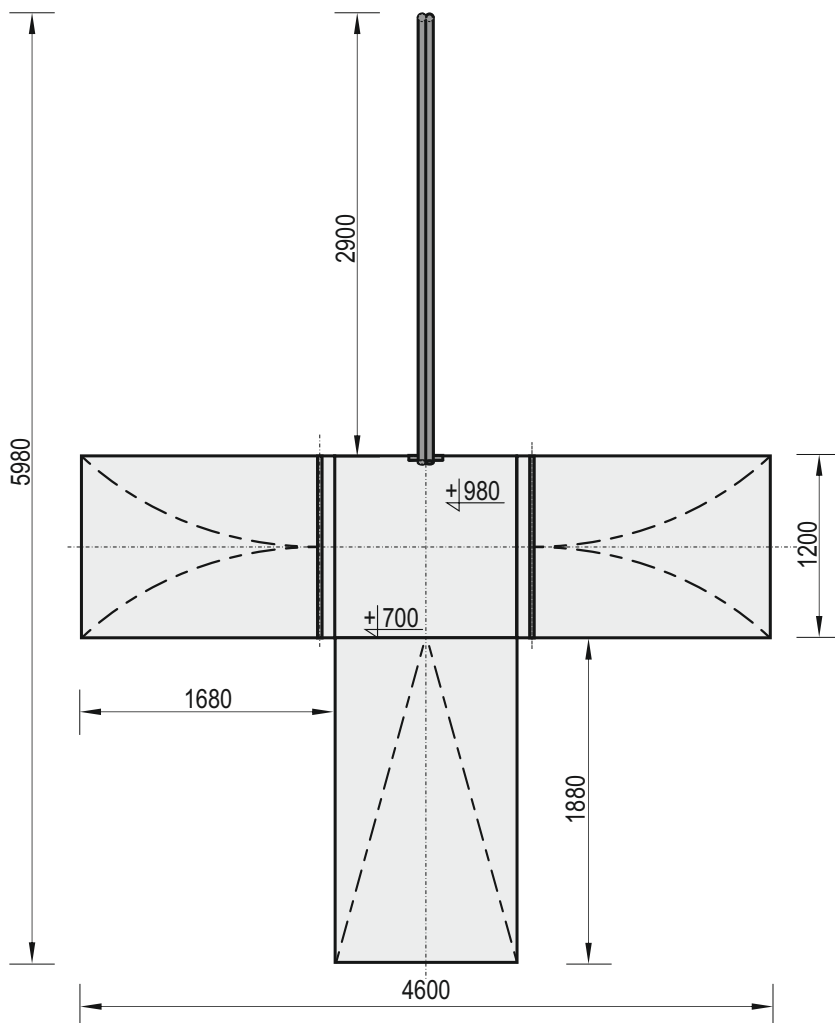

Temat/Nazwa:

Fun-Box 50_980

Materiał:

Beton kl.B30, stal ocynkowana

Utworzenie:

2010-09-05

Waga:

3900

Symbol:

105098

Uwagi:

Box 980 + 2x Coping Ramp 980 + Bank 700 + Curb 980

Przeznaczenie:

Sportowe

Skala:

1:50

Widok z przodu

Widok z boku

Widok z góry

Charakterystyka urządzenia

- W skład zestawu wchodzi Box 980 + 2x Coping Ramp 980 + Bank 700 + Curb 980
- Konstrukcja urządzenia wykonana z betonu klasy B30, oraz elementów stalowych ocynkowanych
- Wszystkie elementy metalowe w urządzeniu ocynkowane są metodą ogniową