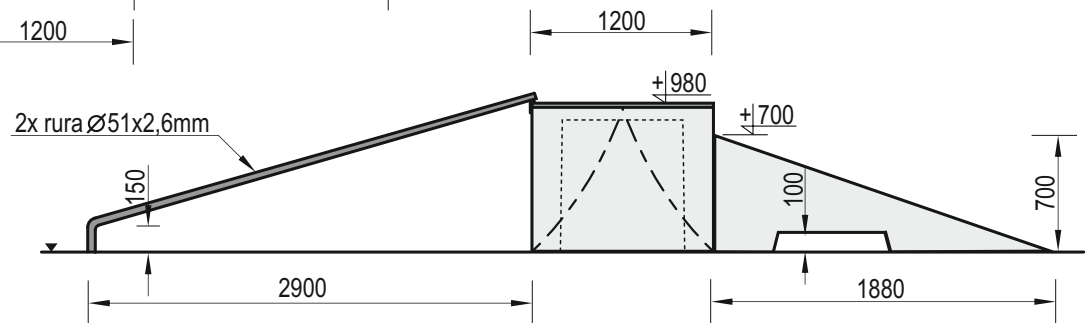

Temat/Nazwa:

Fun-Box 50_980

Materiał:

Beton kl.B30, stal ocynkowana

Utworzenie:

2010-09-05

Waga:

3900

Symbol:

105098

Uwagi:

Box 980 + 2x Coping Ramp 980 + Bank 700 + Curb 980

Przeznaczenie:

Sportowe

Skala:

1:50

Widok z przodu

Widok z boku

Widok z góry

Charakterystyka urządzenia

- W skład zestawu wchodzi Box 980 + 2x Coping Ramp 980 + Bank 700 + Curb 980
- Konstrukcja urządzenia wykonana z betonu klasy B30, oraz elementów stalowych ocynkowanych
- Wszystkie elementy metalowe w urządzeniu ocynkowane są metodą ogniową